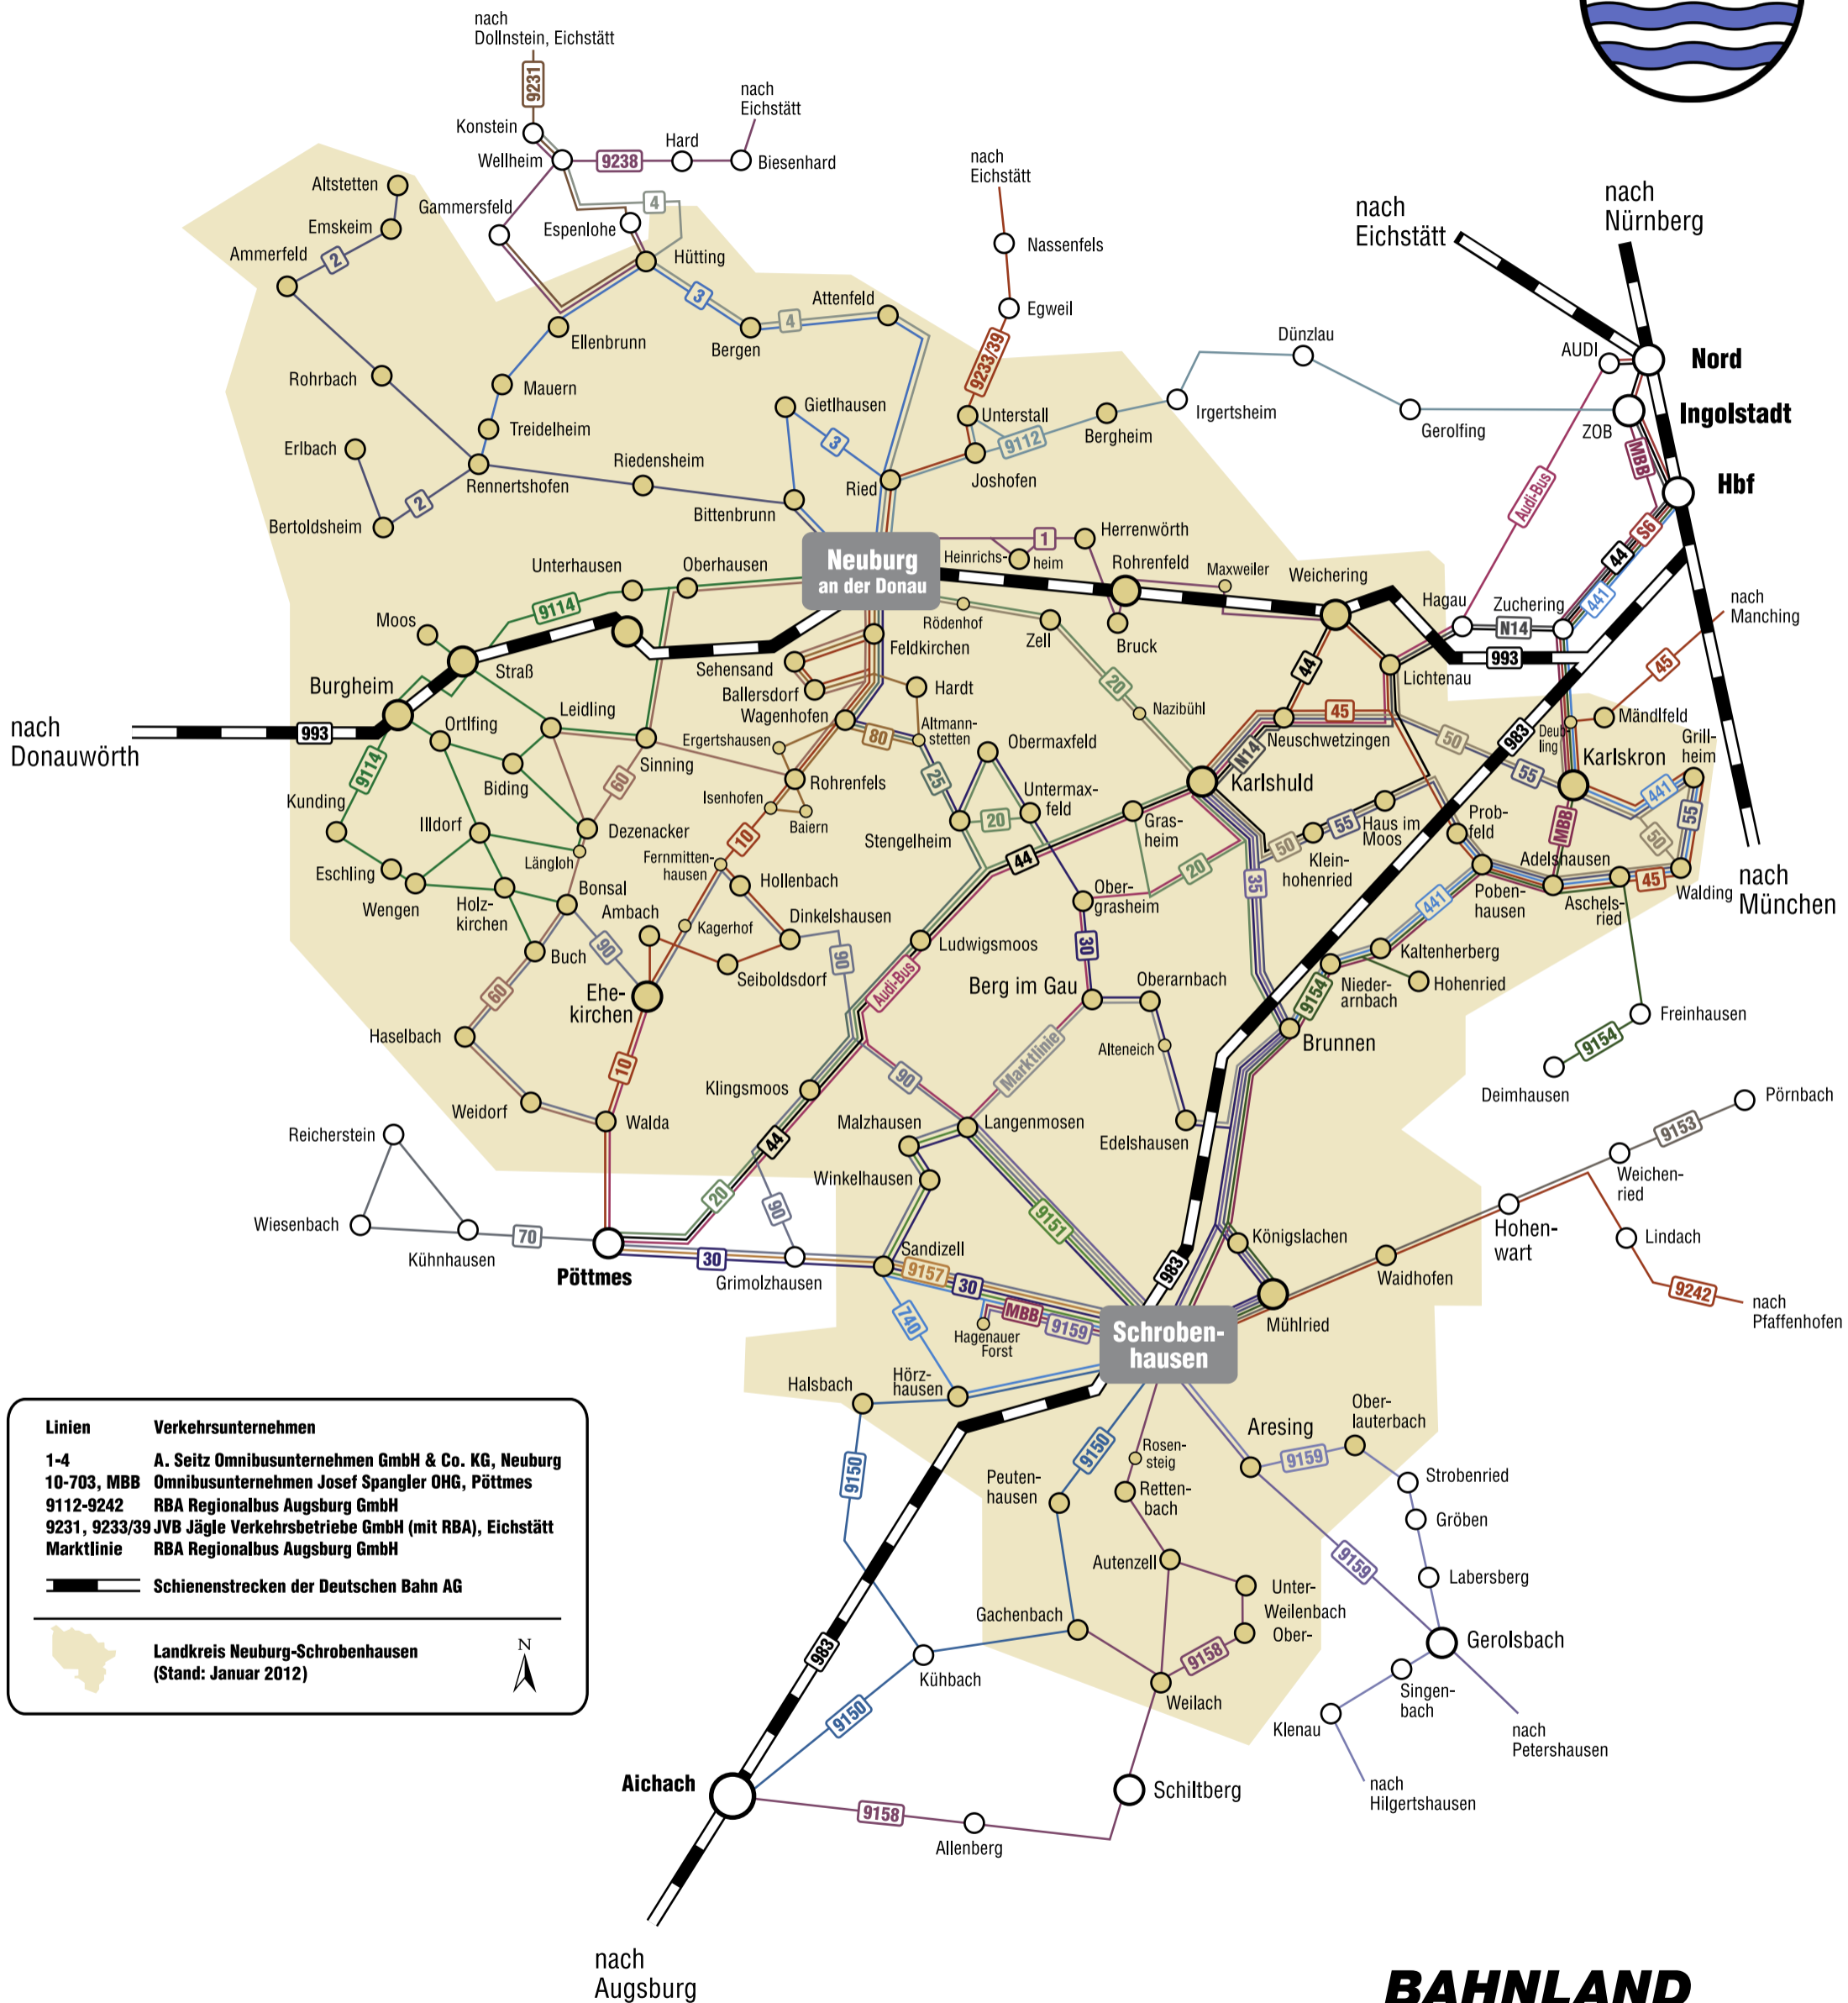

Das Liniennetz im Landkreis Neuburg-Schrobenhausen

Linien	Verkehrsunternehmen
1-4	A. Seitz Omnibusunternehmen GmbH & Co. KG, Neuburg
10-703, MBB	Omnibusunternehmen Josef Spangler OHG, Pöttmes
9112-9242	RBA Regionalbus Augsburg GmbH
9231, 9233/39	JVB Jäggle Verkehrsbetriebe GmbH (mit RBA), Eichstätt
Marktlinie	RBA Regionalbus Augsburg GmbH
	Schienenstrecken der Deutschen Bahn AG

Landkreis Neuburg-Schrobenhausen
(Stand: Januar 2012)