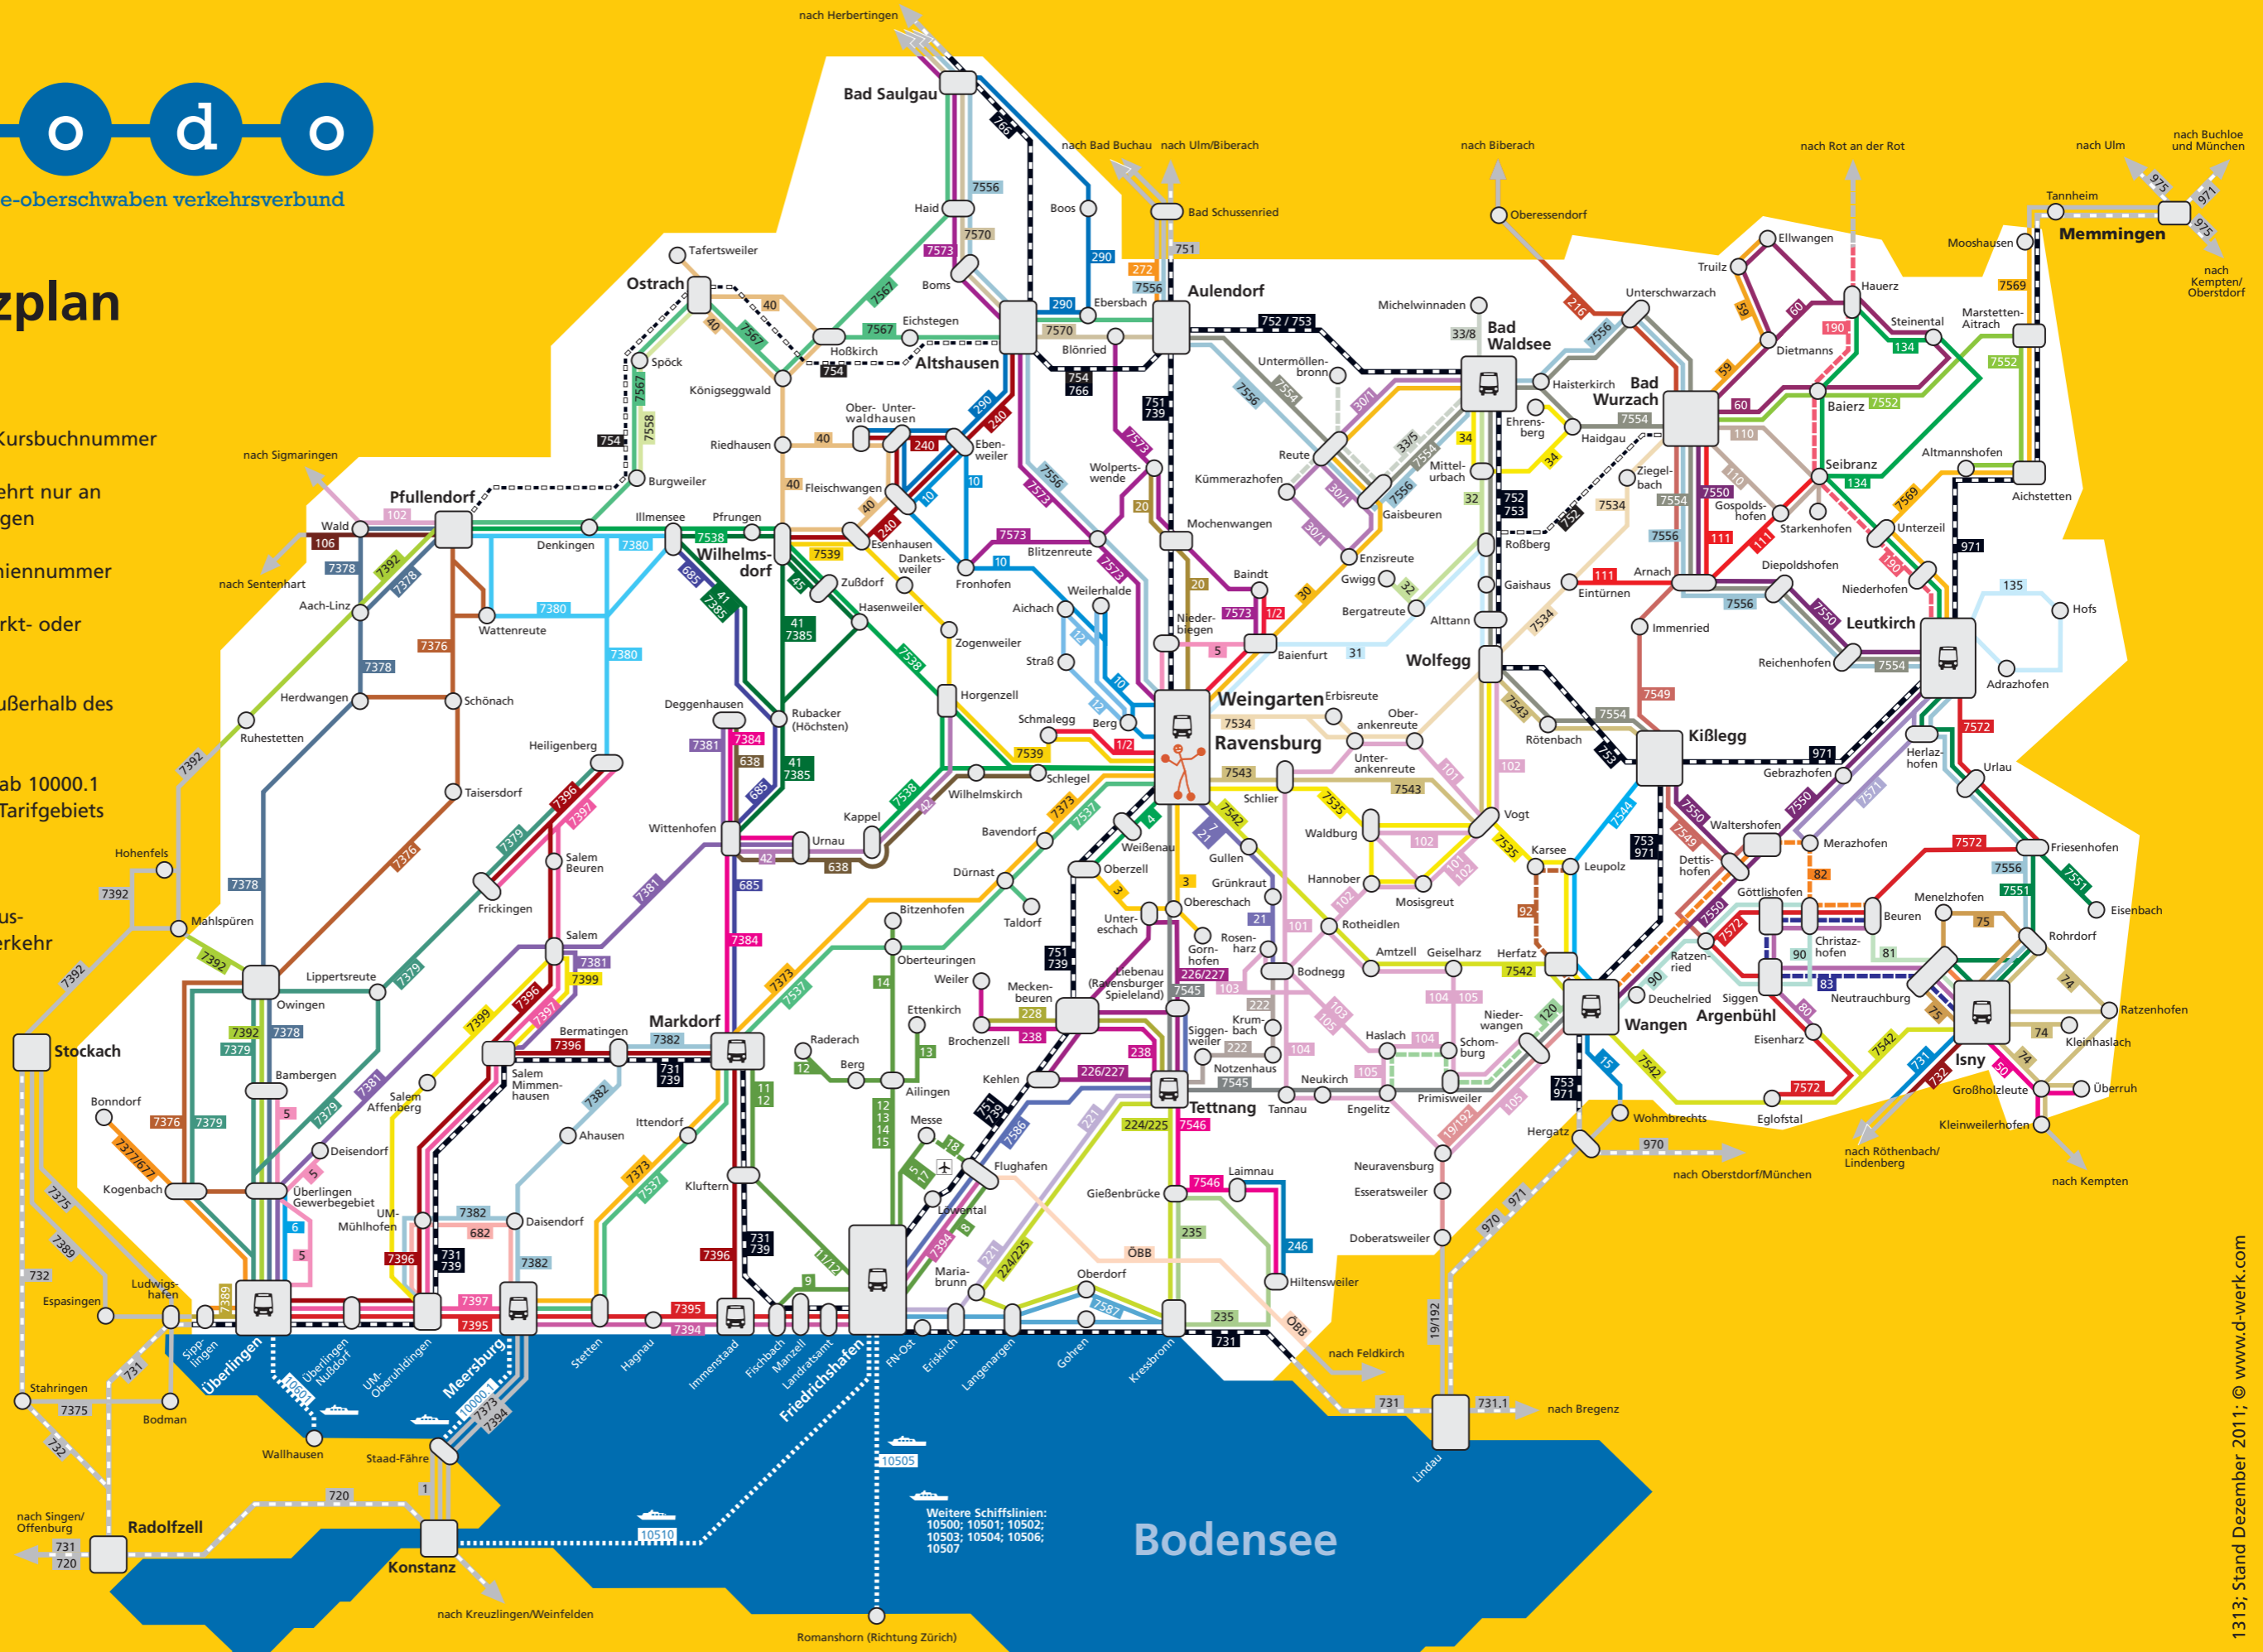

bodensee-oberschwaben verkehrsverbund

Linienetzplan

Legende

- Bahnlinie mit Kursbuchnummer
- Bahnlinie verkehrt nur an bestimmten Tagen
- Buslinie mit Liniennummer
- Buslinie an Markt- oder Messtagen
- Linien (grau) außerhalb des Tarifgebiets
- Schiffsverkehr ab 10000.1 außerhalb des Tarifgebiets
- Ort
- Ort mit Stadtbus- oder Ortsbusverkehr
- Tarifgebiet
- bodo-Geschäftsstelle

Linienetzplan